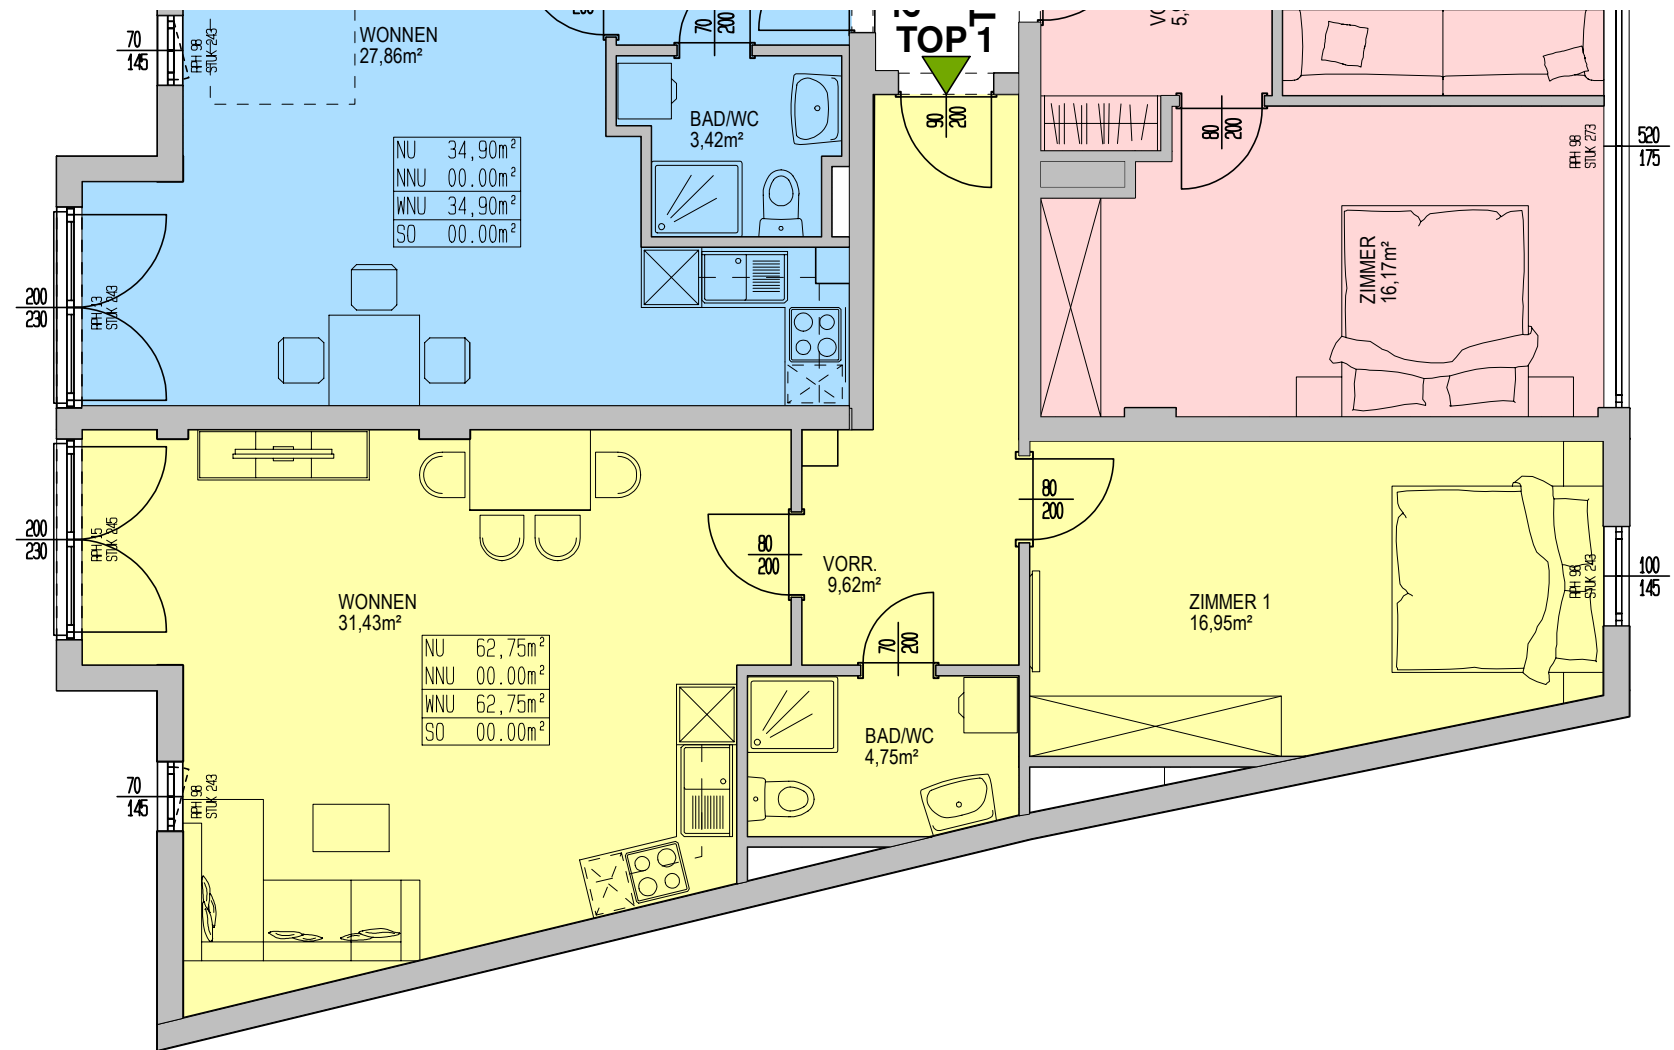

WHNG 1 2-RAUM-WOHNUNG 1.0G

MIETWOHNUNGEN - BERGHOFER
STELZHAMERSTRASSE, ROSEGGERSTRASSE, SPITALHOF

TECHNISCHE ANDERUNGEN VORBEHALTEN!

M 1:75